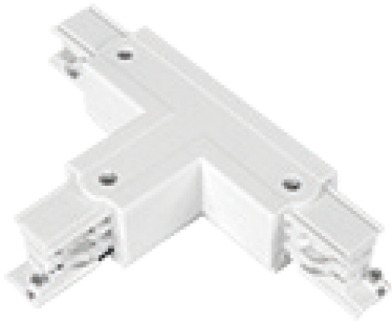

Proiettori-Applicati-Stradali-Industriali 41032/B

Giunto di collegamento a "T"
sinistra/destra + interno
per binario elettrificato

Corpo	Alluminio
Colore	Bianco
Verso	sinistra/destra + interno