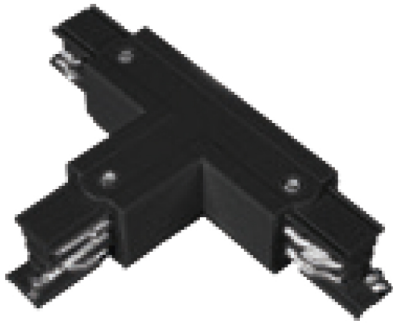

Proiettori-Applicati-Stradali-Industriali 41032/N

Giunto di collegamento a "T"
sinistra/destra + interno
per binario elettrificato

Corpo	Alluminio
Colore	Nero
Verso	sinistra/destra + interno