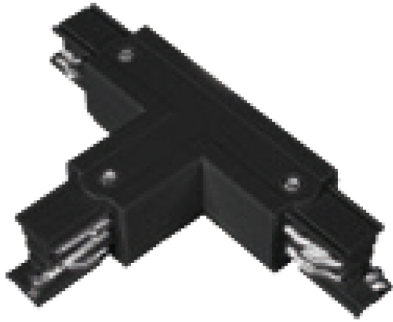

Proiettori-Applicati-Stradali-Industriali 43032/N

Giunto di collegamento a "T"
sinistra/destra + esterno
per binario elettrificato

Corpo	Alluminio
Colore	Nero
Verso	sinistra/destra + esterno