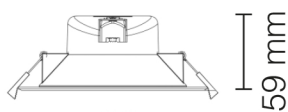

## faretti ad incasso soffitto 7810/BNC

Incasso soffitto LED  
Cambiatono TRIS dimmerabile

Watt	10W
Lumen	1000
Kelvin	K 6500+ K 4000 + K 3200
Grado di Protezione	IP 44
Autonomia	50.000 ore
Angolo	120°
Corpo	Alluminio
Cornice	PVC

59 mm

113 mm

 foro: 90 mm