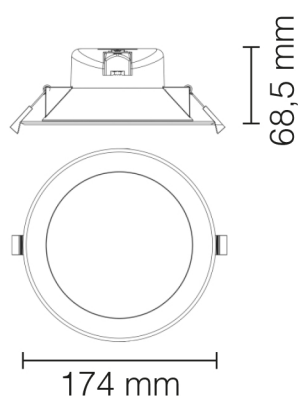

## faretti ad incasso soffitto 7817/BNC

Incasso soffitto LED  
Cambiatono TRIS dimmerabile

Watt	17W
Lumen	1800
Kelvin	K 6500+ K 4000 + K 3200
Grado di Protezione	IP 44
Autonomia	50.000 ore
Angolo	120°
Corpo	Alluminio
Cornice	PVC

 foro: 145 mm