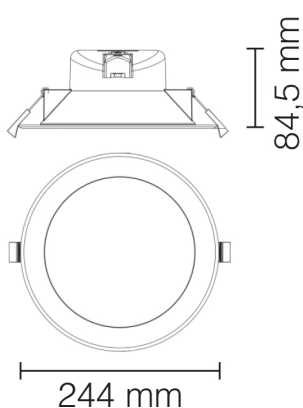

## faretti ad incasso soffitto 7825/BNC

Incasso soffitto LED  
Cambiatono TRIS dimmerabile

Watt	25W
Lumen	3000
Kelvin	K 6500+ K 4000 + K 3200
Grado di Protezione	IP 44
Autonomia	50.000 ore
Angolo	120°
Corpo	Alluminio
Cornice	PVC

foro: 195 mm