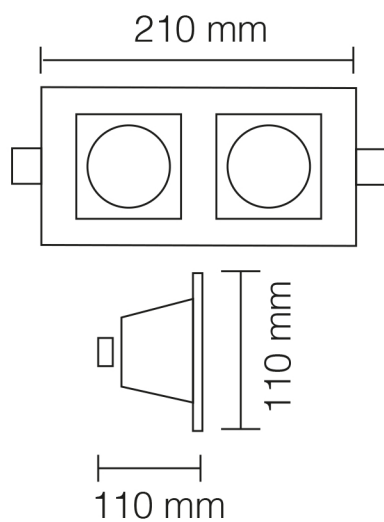

## faretti ad incasso soffitto 9044

Incasso soffitto doppio  
visuale quadrata

Grado di protezione	IP 20
Attacco	GU 10
Corpo	100% gesso
Colore	Bianco

- Portalamпада GU10 compreso

 foro: 215x120 mm