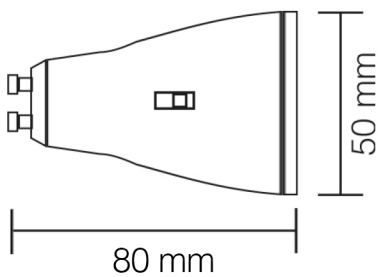

sistema  
cambiatono  
**TRIS**

K 6500

K 4000

K 3000

### Lampada LED Cambiatono

Watt	12W
Lumen	1400
Kelvin	6500K + 4000K + 3000K
Grado di Protezione	IP 20
Autonomia	40.000 ore
Angolo	120°
Attacco	GU10
Corpo	PVC
Schermo	Satinato

CE RoHS made in **PRC**