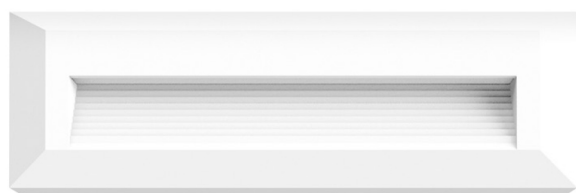

sistema  
cambiatono  
**TRIS**

K 6500

K 4000

K 3000

## Plafoniere ed applicati 31002/BNC

Segnapasso LED a parete esterno Cambiatono

Watt	5W
Lumen	750
Kelvin	6500K + 4000K + 3000K
Grado di Protezione	IP 65
Autonomia	50.000 ore
Angolo	Asimmetrico 40°
Cornice	Bianca
Corpo	PVC