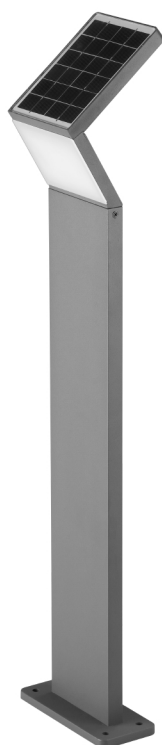

sistema
cambiatono
TRIS

K 6500

K 4000

K 3000

Pali da giardino 20201

Palo LED Solare da giardino in alluminio

Watt	3W
Lumen	300 Lumen
Kelvin	K6500+K4000+K3000
Grado di protezione	IP65
Batteria aLito	3,7V/4000mAh
Pannello solare	1,8W/5.5V
Carica	6 ore
Durata	15 ore
Angolo	120°
Sensore movimento	micro onde
Autonomia	50.000 ore