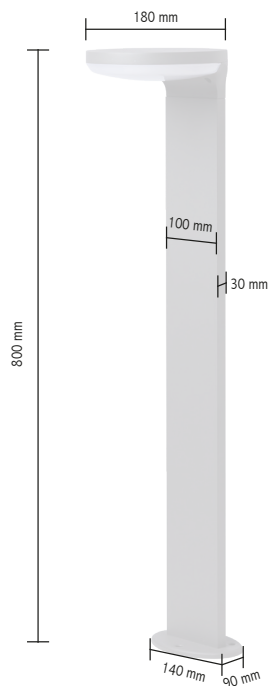

20202/BNC

sistema  
ad interruttore  
cambiatono

**TRIS**

K 6500  
K 4000  
K 3000

Durata  
**15h**

Carica  
**6h**

Sensore di movimento a micro onde

Batteria sostituibile

Watt	3W
Lumen	300
Kelvin	K6500   K4000   K3000
Grado di protezione	IP 65
Batteria a Litio	3,7V/4000mAh
Pannello Solare	1,8W/5.5V
Carica	6 ore
Durata	15 ore
Angolo	120°
Sensore movimento	micro onde
Autonomia	50.000 ore